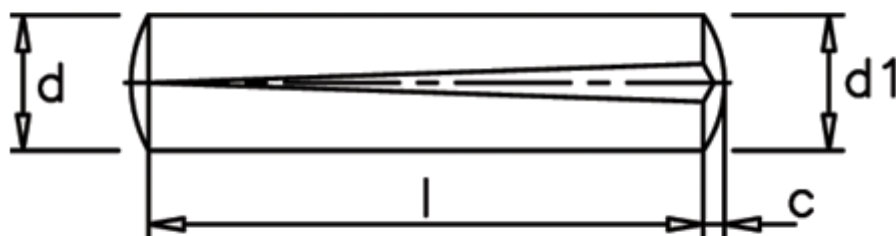

Varenummer: 08014129
Beskrivelse: KLEE Kærvstift S1 6x28
Stål

Mål

c	= 0,9
d	= 6.0
d1	= 6.35
Længde	= 28